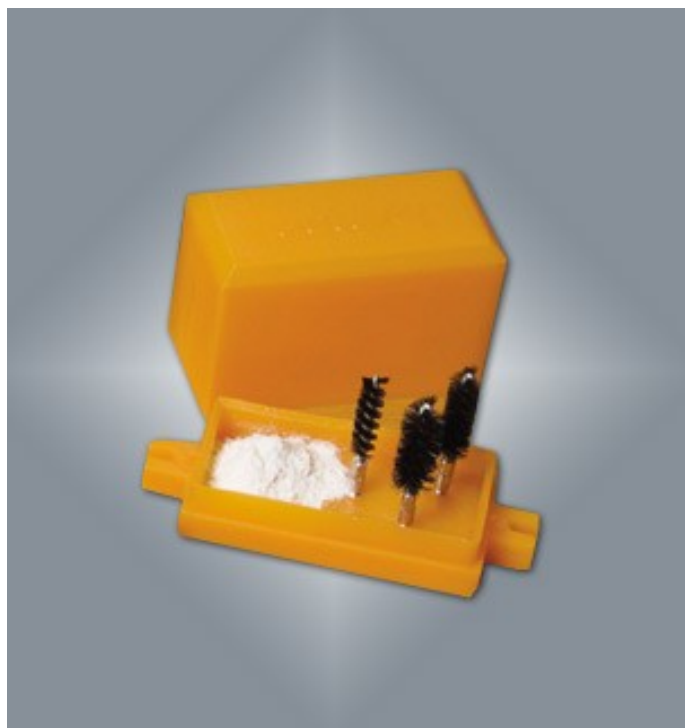

AR00230

LYMAN Kit lubrificazione a secco per colletto bossolo