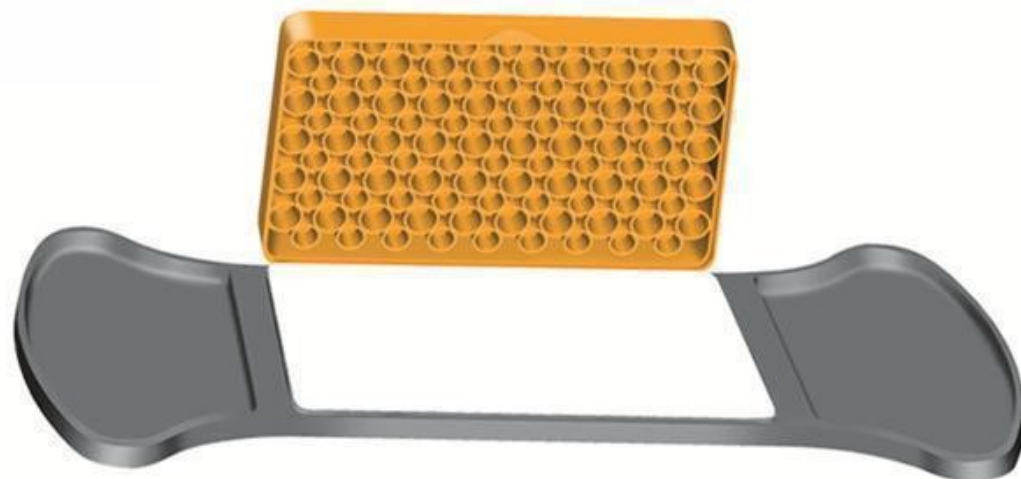

## Lubrificante per ricalibratura Bossoli

A partire da 5,50€

AR00501

Case Care Pad

In Arrivo

I prezzi indicati nel presente listino sono da considerarsi indicativi e possono essere soggetti a modifica senza preavviso.