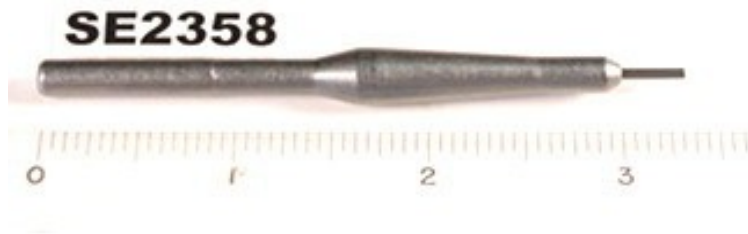

Pin decap. Cal. 8X57 Mau
(LEE SE2324)

5,90€/cad.

RR00114

Pin decap. Cal. 30 Long
(LEE SE2277)

5,90€/cad.

RR00133

Pin decap. Cal. 303 Br.
(LEE SE2358)

5,90€/cad.