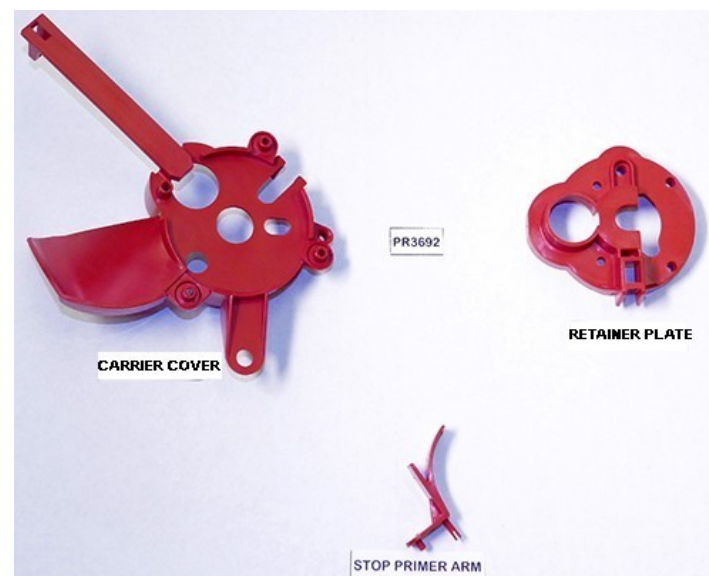

# Ricambi LEE Auto Breech Lock

[Clicca per scaricare il manuale](#)

RR00296

Case Ejector

(LEE PR3691)

4,90€/cad.

Auto Breech Lock

RR00295

Ricambio Lock Cover Carrier

(LEE PR3692)

6,00€/cad.

AR00685

Alimentatore Bossoli  
(LEE 90242)

36,00€

Auto Breech Lock

AR00...

Ricambio Shell Plate  
(LEE Vari)

PRODUCT #	SHELL PLATE	CARTRIDGES
<a href="#">90582</a>	1	38 Special, 357 Mag, etc.
<a href="#">90584</a>	2	45 ACP, 45 GAP, etc.
<a href="#">90629</a>	3	45 Win Mag
<a href="#">90630</a>	4	222, 223, 380 Auto, 32 S&W Long, 32 H&R Mag
<a href="#">90647</a>	7	30 M1 Carbine, 32 Auto
<a href="#">90278</a>	9	41 Mag
<a href="#">90648</a>	11	44 Special, 44 Magnum, 45 Colt
<a href="#">90414</a>	12	7.62x39 Russian, 6.5 Grendel
<a href="#">90649</a>	13	45 Auto Rim
<a href="#">90802</a>	14	38-40, 44-40, 45 Colt, 460 S&W
<a href="#">90659</a>	16	500 S&W, 7.62x54R
<a href="#">90944</a>	19	40 S&W, 10mm Auto, 9mm Luger, 38 Super, 38 Auto
<a href="#">90941</a>	21	6.8 SPC, 224 Valkyrie

29,00€/cad.

RR00254

Folding Primer Tray  
(LEE 90606)

9,50€/conf. 2Pz

Auto Breech Lock

AR00...

Ricambio Bullet Feeder  
(LEE Vari)

30 & 32 cal Bullets up to .60 long