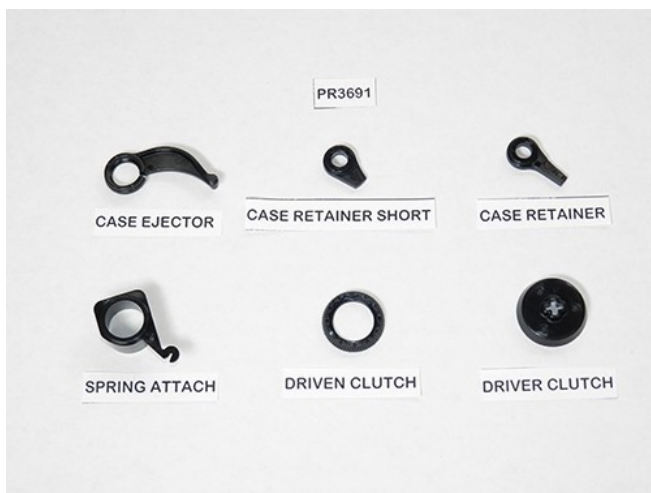

# Ricambi LEE Auto Breech Lock

[Clicca per scaricare il manuale](#)

RR00296

Case Ejector

(LEE PR3691)

4,90€/cad.

Auto Breech Lock

RR00295

Ricambio Lock Cover Carrier

(LEE PR3692)

6,00€/cad.

AR00685

Alimentatore Bossoli  
(LEE 90242)

36,00€

Auto Breech Lock

AR00...

Ricambio Shell Plate  
(LEE Vari)

PRODUCT #	SHELL PLATE	CARTRIDGES
<a href="#">90582</a>	1	38 Special, 357 Mag, etc.
<a href="#">90584</a>	2	45 ACP, 45 GAP, etc.
<a href="#">90629</a>	3	45 Win Mag
<a href="#">90630</a>	4	222, 223, 380 Auto, 32 S&W Long, 32 H&R Mag
<a href="#">90647</a>	7	30 M1 Carbine, 32 Auto
<a href="#">90278</a>	9	41 Mag
<a href="#">90648</a>	11	44 Special, 44 Magnum, 45 Colt
<a href="#">90414</a>	12	7.62x39 Russian, 6.5 Grendel
<a href="#">90649</a>	13	45 Auto Rim
<a href="#">90802</a>	14	38-40, 44-40, 45 Colt, 460 S&W
<a href="#">90659</a>	16	500 S&W, 7.62x54R
<a href="#">90944</a>	19	40 S&W, 10mm Auto, 9mm Luger, 38 Super, 38 Auto
<a href="#">90941</a>	21	6.8 SPC, 224 Valkyrie